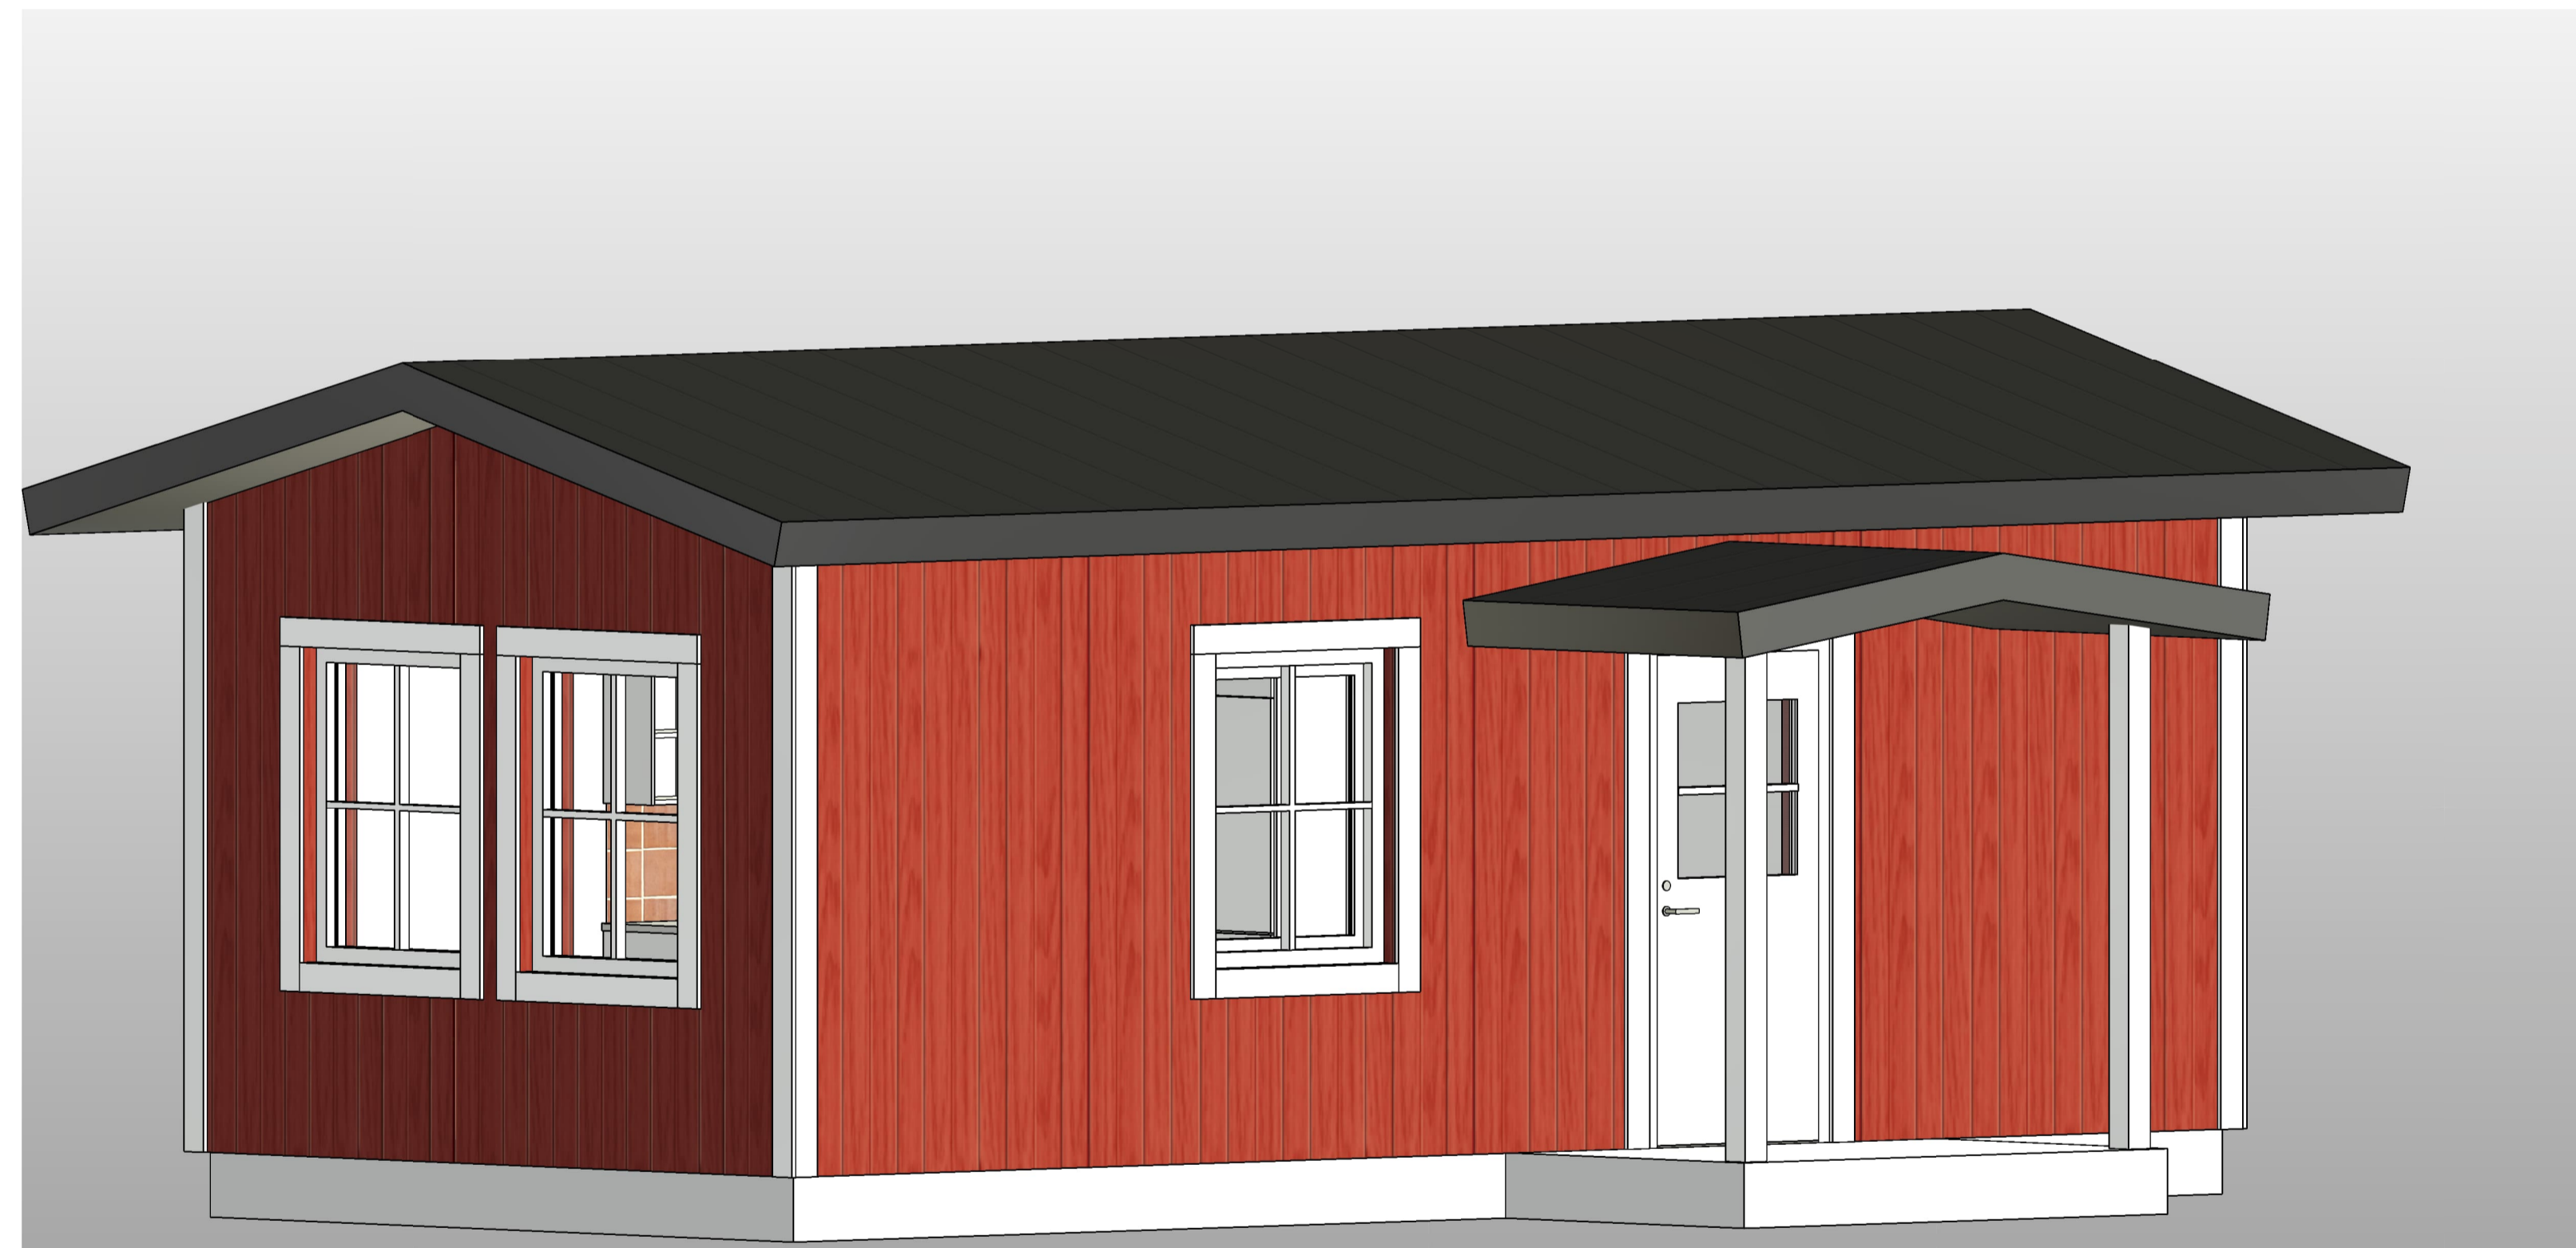

FASADER  
TRADITIONELL

PLAN

RÖD STÄENDE TRÄPANEL  
VITA KNUTAR OCH FODER  
VITA FÖNSTER OCH DÖRRAR MED SPRÖJS  
SVART PAPP ALT PLÅTTAK

SKALA 1:50

BET	ANT	ÄNDRINGEN AVSER	SIGN	DATUM
<b>PRELIMINÄR HANDLING</b>				
<b>ATTEFALLSMODULER</b>				
AF-Infrastructure AB		 <b>AFRY</b>		
BA Buildings				
KONTOR				
Tel: 010-505 00 00				
UPPDRAG NR	00074135	RITAD AV	VK	HANDLÄGGARE
DATUM		ANSVARIG	CS	VK
TRADITIONELL				
SKALA	A1 1:50	NUMMER	A-40-0-01	
	A3 1:100			BET