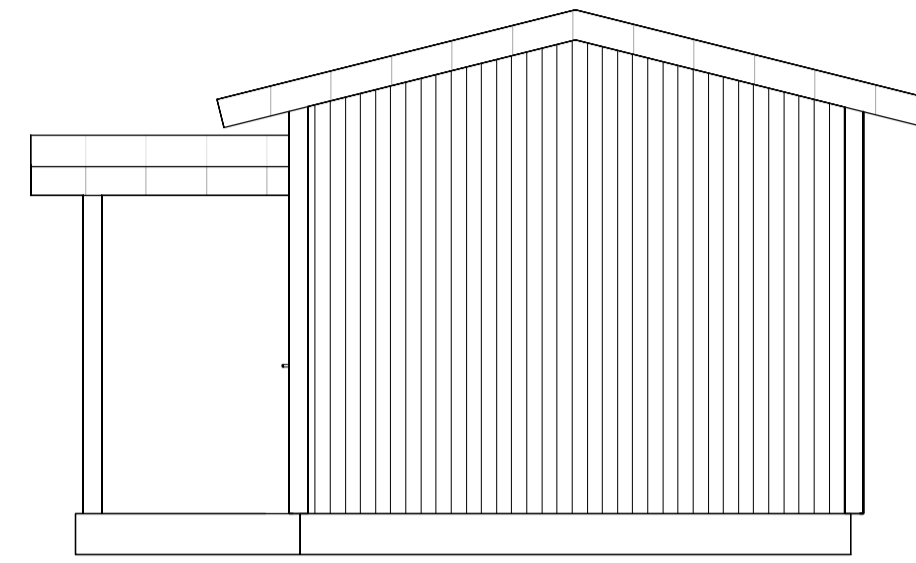

FASADER  
TRADITIONELL

PLAN

RÖD STÄENDE TRÄPANEL  
VITA KNUTAR OCH FODER  
VITA FÖNSTER OCH DÖRRAR MED SPRÖJS  
SVART PAPP ALT PLÅTTAK

SKALA 1:50

BET	ANT	ÄNDRINGEN AVSER	SIGN	DATUM
<b>PRELIMINÄR HANDLING</b>				
<b>ATTEFALLSMODULER</b>				
AF-Infrastructure AB		 <b>AFRY</b>		
BA Buildings				
KONTOR				
Tel: 010-505 00 00				
UPPDRAG NR	00074135	RITAD AV	VK	HANDLÄGGARE
DATUM		ANSVARIG	CS	VK
TRADITIONELL				
SKALA	A1 1:50	NUMMER	A-40-0-01	
	A3 1:100			BET