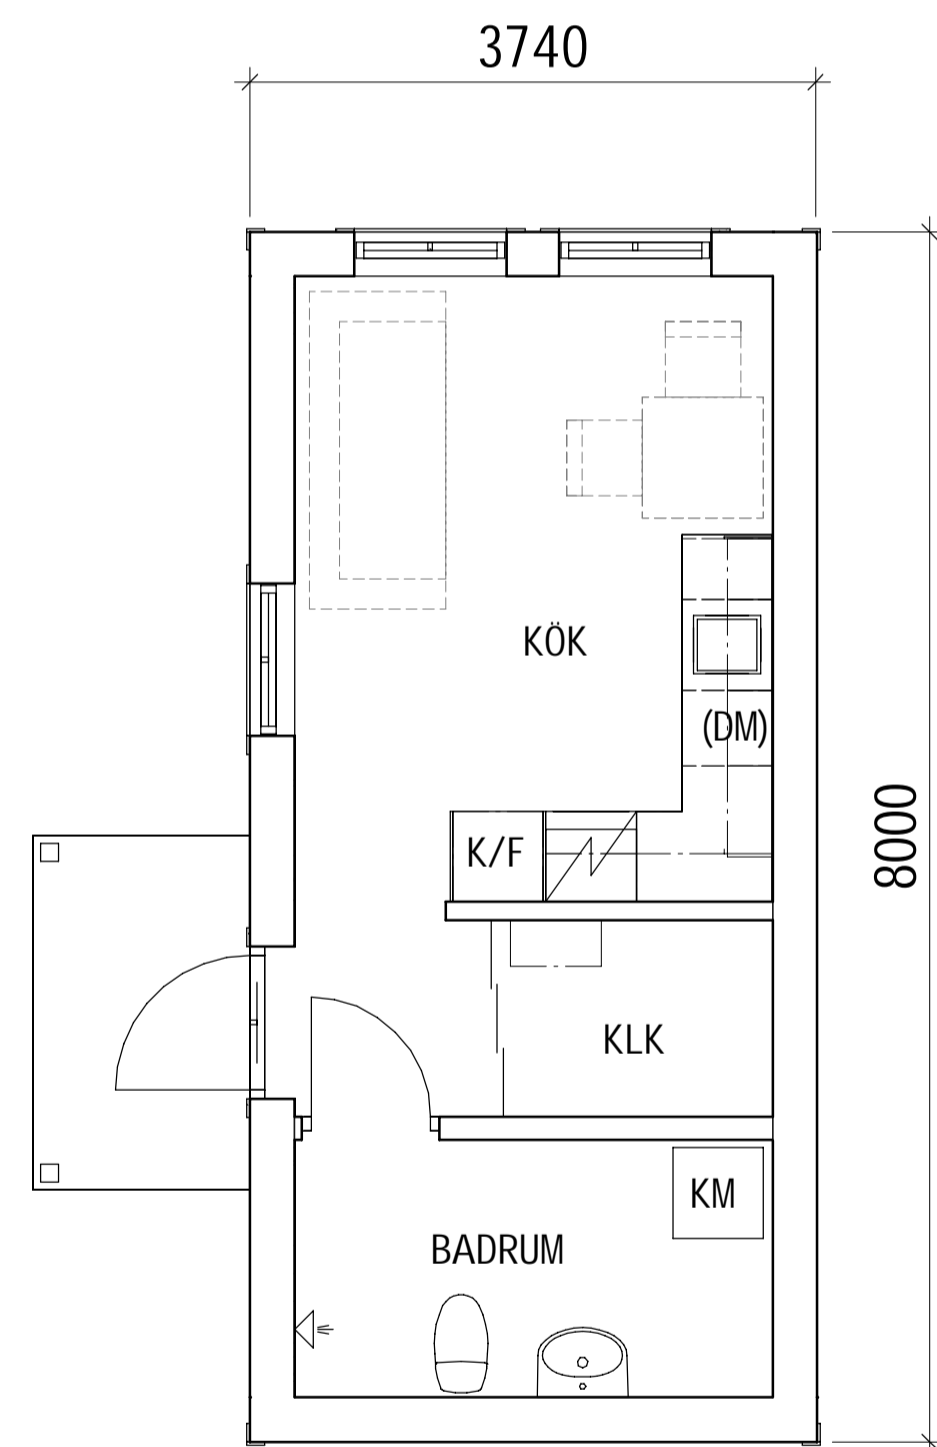

FASADER  
TRADITIONELL

PLAN

RÖD STÄENDE TRÄPANEL  
VITA KNUTAR OCH FODER  
VITA FÖNSTER OCH DÖRRAR MED SPRÖJS  
SVART PAPP ALT PLÅTTAK

SKALA 1:50

BET	ANT	ÄNDRINGEN AVSER	SIGN	DATUM
<b>PRELIMINÄR HANDLING</b>				
<b>ATTEFALLSMODULER</b>				
AF-Infrastructure AB		 <b>AFRY</b>		
BA Buildings				
KONTOR				
Tel: 010-505 00 00				
UPPDRAG NR	00074135	RITAD AV	VK	HANDLÄGGARE
DATUM		ANSVARIG	CS	VK
TRADITIONELL				
SKALA	A1 1:50	NUMMER	A-40-0-01	
	A3 1:100			BET