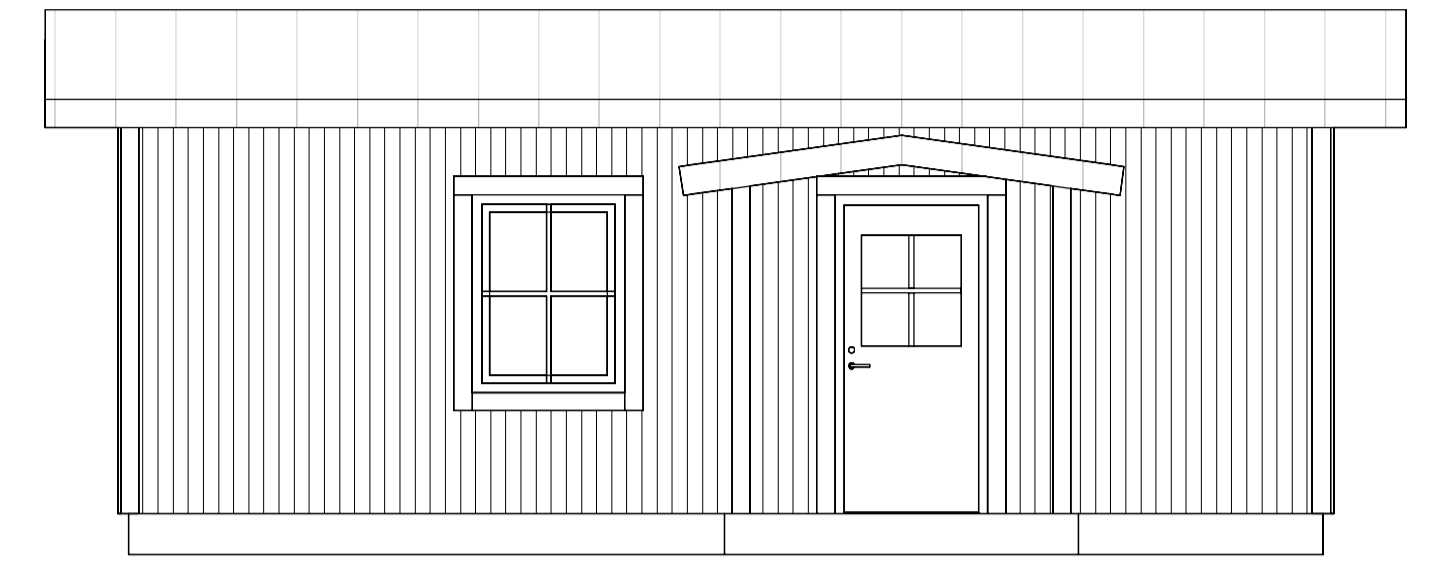

FASADER  
TRADITIONELL

PLAN

RÖD STÄENDE TRÄPANEL  
VITA KNUTAR OCH FODER  
VITA FÖNSTER OCH DÖRRAR MED SPRÖJS  
SVART PAPP ALT PLÅTTAK

SKALA 1:50

BET	ANT	ÄNDRINGEN AVSER	SIGN	DATUM
<b>PRELIMINÄR HANDLING</b>				
<b>ATTEFALLSMODULER</b>				
AF-Infrastructure AB		 <b>AFRY</b>		
BA Buildings				
KONTOR				
Tel: 010-505 00 00				
UPPDRAG NR	00074135	RITAD AV	VK	HANDLÄGGARE
DATUM		ANSVARIG	CS	VK
TRADITIONELL				
SKALA	A1 1:50	NUMMER	A-40-0-01	
	A3 1:100			BET