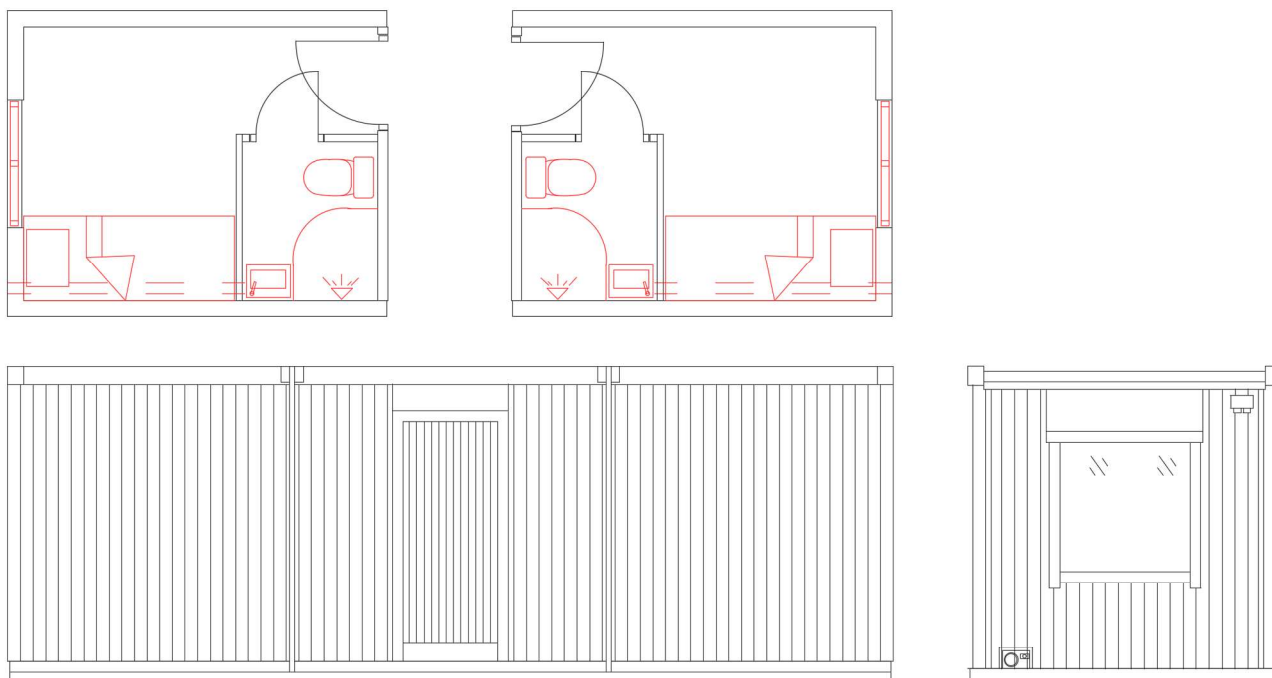

KUB LY

MODELLBESKRIVNING
20211209

R900 ÖVERBO

MODELL Bo2

Bomodul med 2 lägenheter, korridor 90cm öppning, gaffelfickor
L=8650, B=2980, H=3000, Vikt=5900

STANDARDUTRUSTNING

El, värme och ventilation

1 st Grundventilation, 2 st utsugsfläkt närvarostyrd
4 st Ledarmatur 15w Sensor, 1 st ledarmatur 10w
2 st elradiator 1000w 2 st elradiator 300w
6 st Väggtuttag 2-vägs
2 st värmeväxlare VL-100
2 st VVB 60 lit

Duschrum

2st toaletter med wc-stol, handfat, spegel, badrumsfläkt och pappershållare
2 st duschkabiner med blandare

TILLVAL

120cm korridoröppning
Ytterdörrkarm
Ytterdörrblad