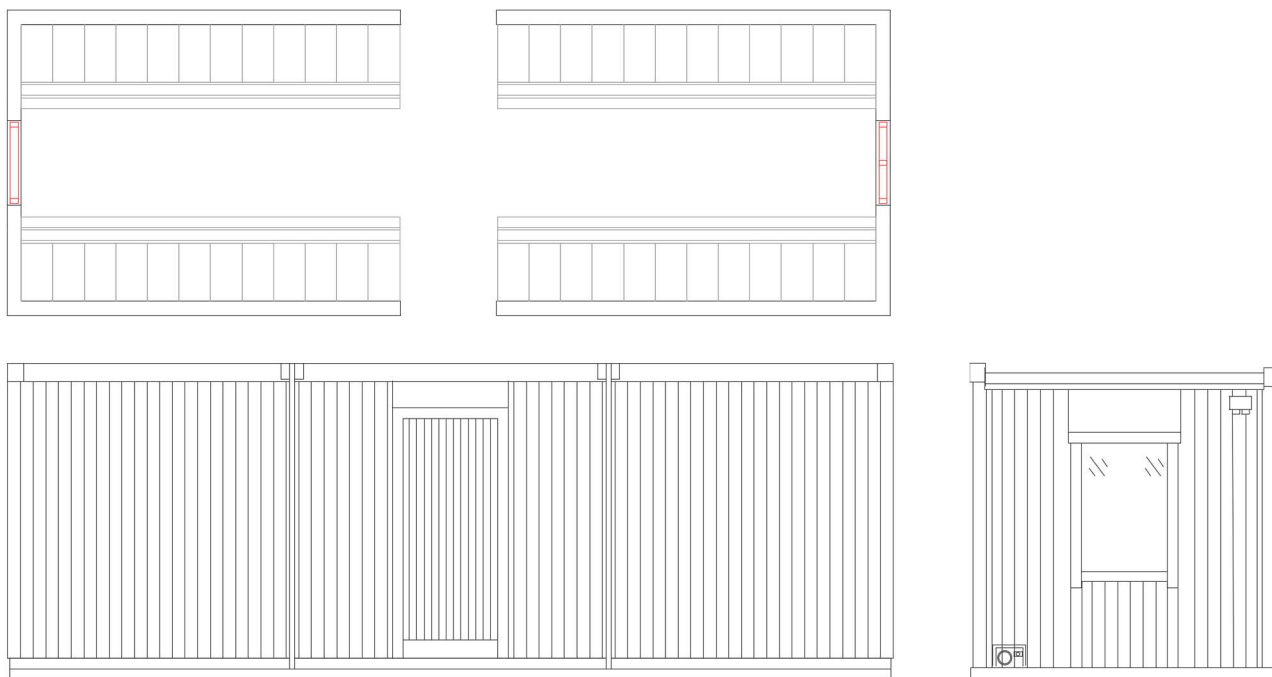

# KUB LY

MODELLBESKRIVNING  
20211209

## R370 SANDÅS

### MODELL O24

Omklädning, 24 personer, 90 cm korridoröppning, gaffelfickor  
L=8650, B=2980, H=3000, Vikt=4600