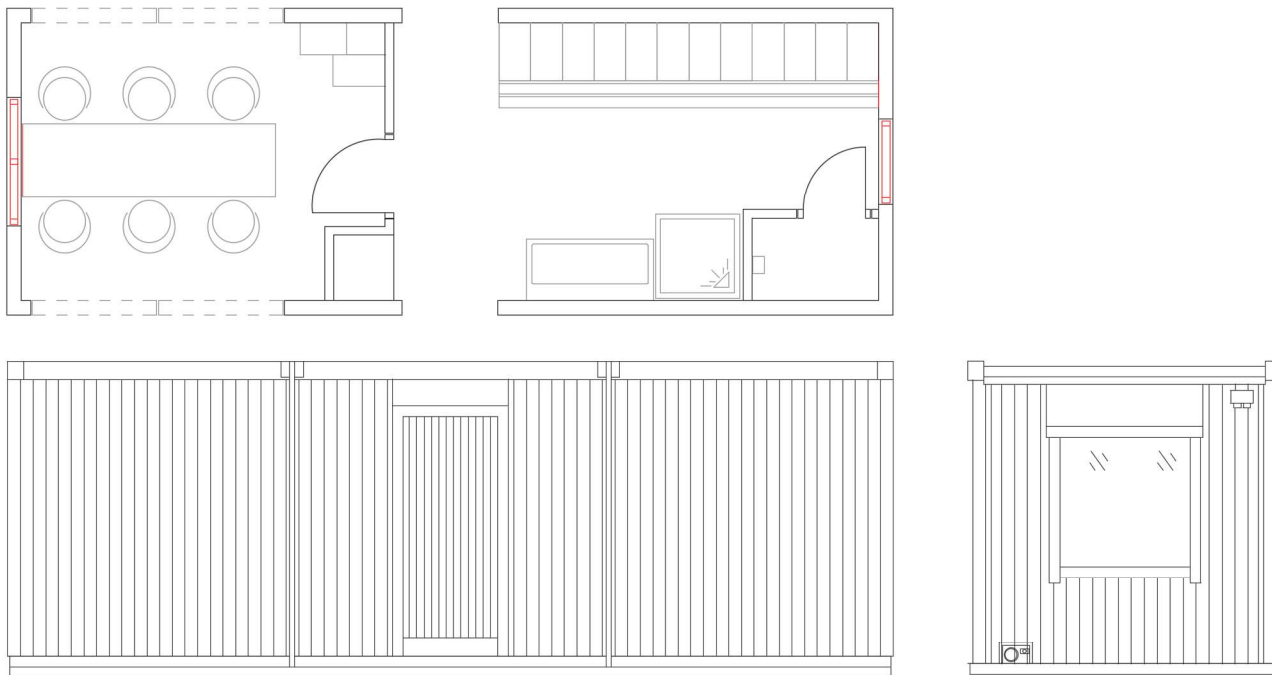

# KUB LY

MODELLBESKRIVNING  
20211209

### MODELL OMT6

Omklädning, Torkrum, Matrum, Matsalsöppning (utan block), 90cm korridoröppning, gaffelfickor  
L=8650, B=2980, H=3000, Vikt=4800