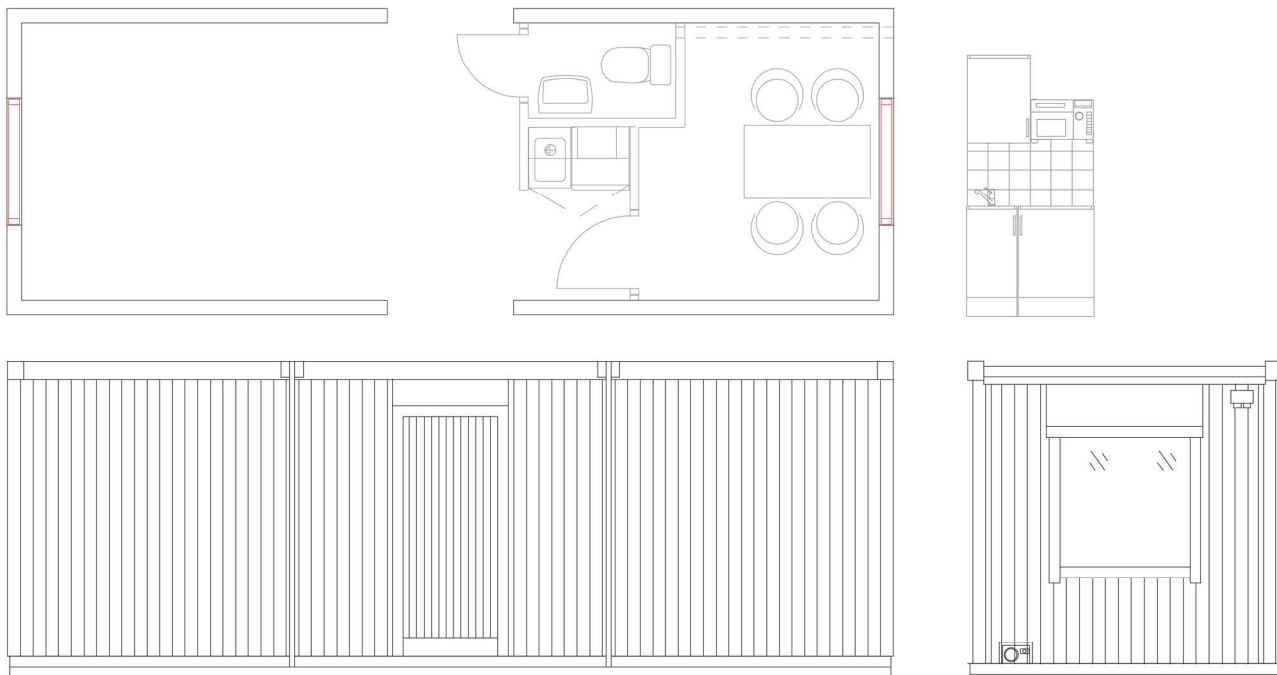

KUB LY

MODELLBESKRIVNING
20211209

R300 VÄNJAUR

MODELL K1M4

Kontor, Toalett, Pentry, 120cm korridoröppning, gaffelfickor
L=8650, B=2980, H=3000, Vikt=4600

STANDARDUTRUSTNING

El, värme och ventilation

- 2 st Grundventilation, persienn o. galler
- 3 st Ledarmatur 15w Sensor, brytare
- 2 st Elradiator, 1000w höga
- 2 st Väggtuttag 2-vägs

Pentry

- 1 st Bänkskåp 400mm med lucka o gångjärn
- 1 st Överskåp 500 mm med lucka o gångjärn
- 1 st Kylskåp, låg
- 1 st Diskbänksplåt 1000 mm med köksblandare
- 1 st Micro
- 2 st Väggtuttag, kakelimitation. Kitchenwall
- 1 st VVB 60 lit

Komplett wc med handfat, spegel, badrumsfläkt och pappershållare

TILLVAL

- 90cm öppning
- Omlädnings- och duschkabin
- alt. bord och 4 stolar
- Innervägg glas/tät
- Dörngarderob
- Ytterdörrkarm
- Ytterdörrblad
- VL100