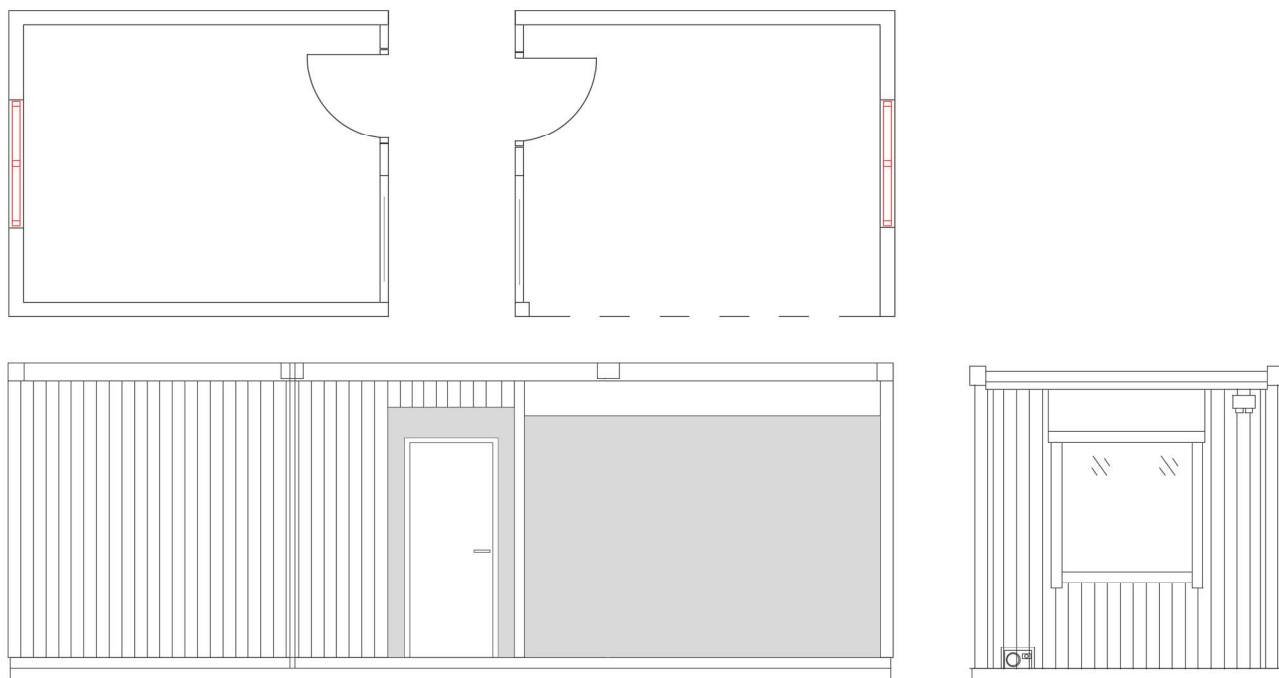

KUB LY

MODELLBESKRIVNING
20211209

R260 RUSKSELE

MODELL K14 konferens

Kontor, Liten konferens eller matplats, Innervägg glas, 120 cm korridoröppning, Gaffelfickor
L=8650, B=2980, H=3000, Vikt=4200

STANDARDUTRUSTNING

El, värme och ventilation

2 st Grundventilation, persienn o. galler
3 st Ledarmatur 15w Sensor, brytare
2 st Elradiator, 1000w höga
2 st Väggtuttag 2-vägs

TILLVAL

90 cm korridor
Dörrgarderob
Spegelvänd
Blockad vägg 90/120
Ytterdörrkarm
Ytterdörr
VA-Box
VL100