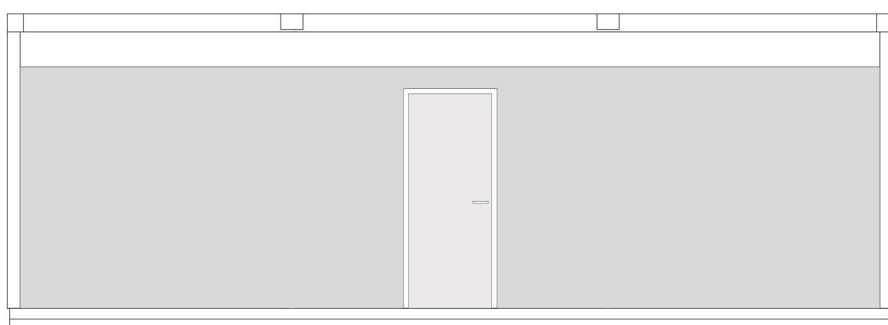

KUB LY

MODELLBESKRIVNING
20211209

R210 HORNMYR

MODELL K11

120 cm korridoröppning, Gaffelfickor
L=8650, B=2980, H=3000, Vikt=4000

STANDARDUTRUSTNING

El, värme och ventilation

2 st Grundventilation, persienn o. galler
3 st Ledarmatur 15w Sensor, brytare
2 st Elradiator, 1000w höga
2 st Väggtuttag 2-vägs

TILLVAL

90 cm korridor
Spegelvänd
Blockad vägg 90/120
Innervägg
Ytterdörrkarm
Ytterdörr
VL100
VA-box