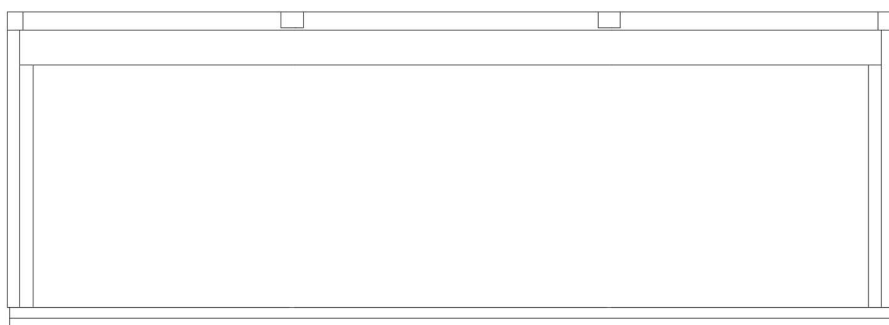

KUBLY

MODELLBESKRIVNING
20211209

R200 BETSELE

MODELL K10

Gaffelfickor

L=8650, B=2980, H=3000, Vikt=3800

STANDARDUTRUSTNING

El, värme och ventilation