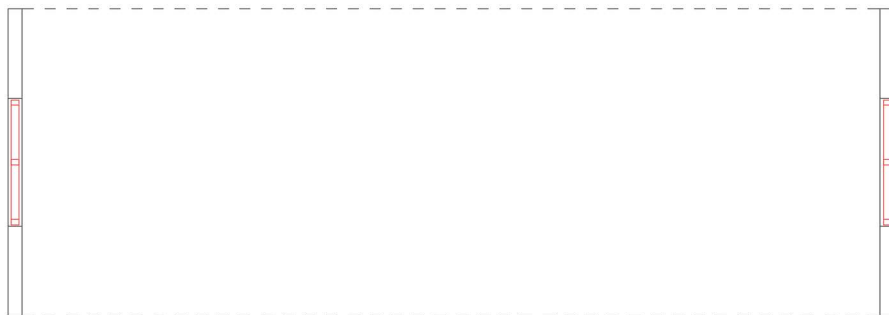

KUBLY

MODELLBESKRIVNING
20211209

R200 BETSELE

MODELL K10

Gaffelfickor

L=8650, B=2980, H=3000, Vikt=3800

STANDARDUTRUSTNING

El, värme och ventilation