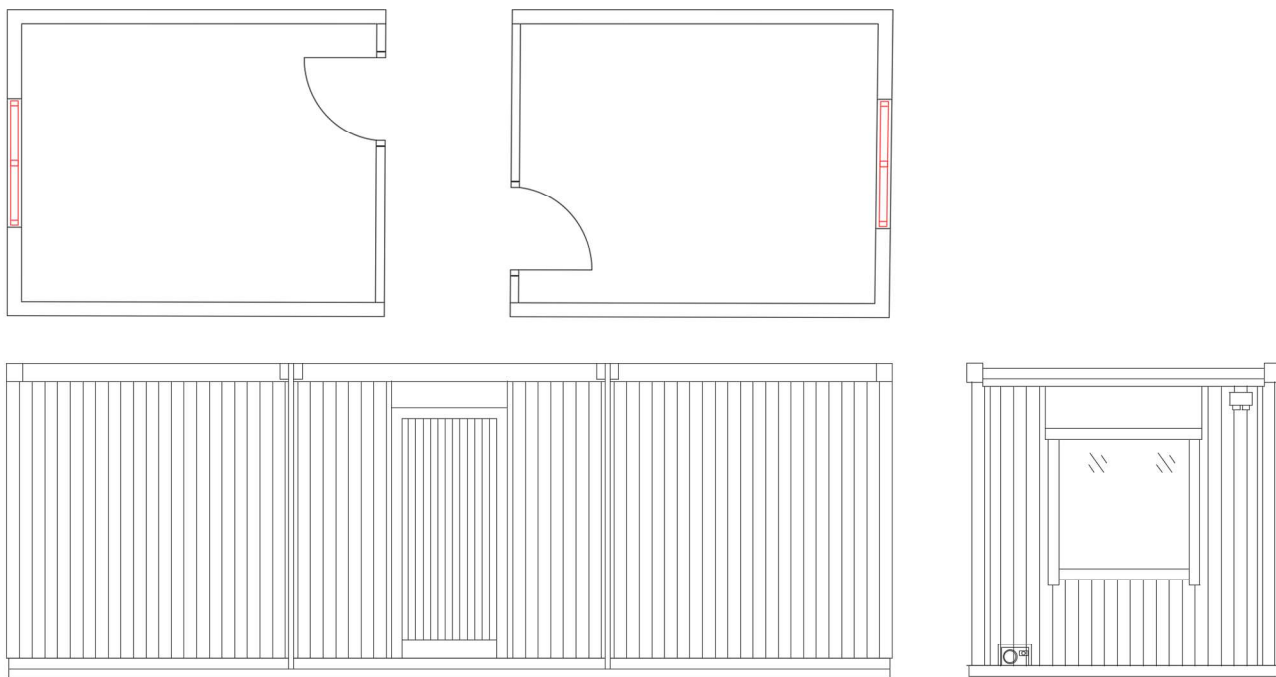

KUB LY

MODELLBESKRIVNING
20211209

R120 NORRBY

MODELL K2

Innervägg av glas, 120cm korridoröppning, gaffelfickor
L=8650, B=2980, H=3000, Vikt=4200

STANDARDUTRUSTNING

El, värme och ventilation

2 st Grundventilation, persienn o. galler
3 st Ledarmatur 15w Sensor, brytare
2 st Elradiator, 1000w höga
2 st Väggtuttag 2-vägs

TILLVAL

90cm öppning
Dörrgarderob
Ytterdörrkarm
Ytterdörrblad
VL100
VA-box