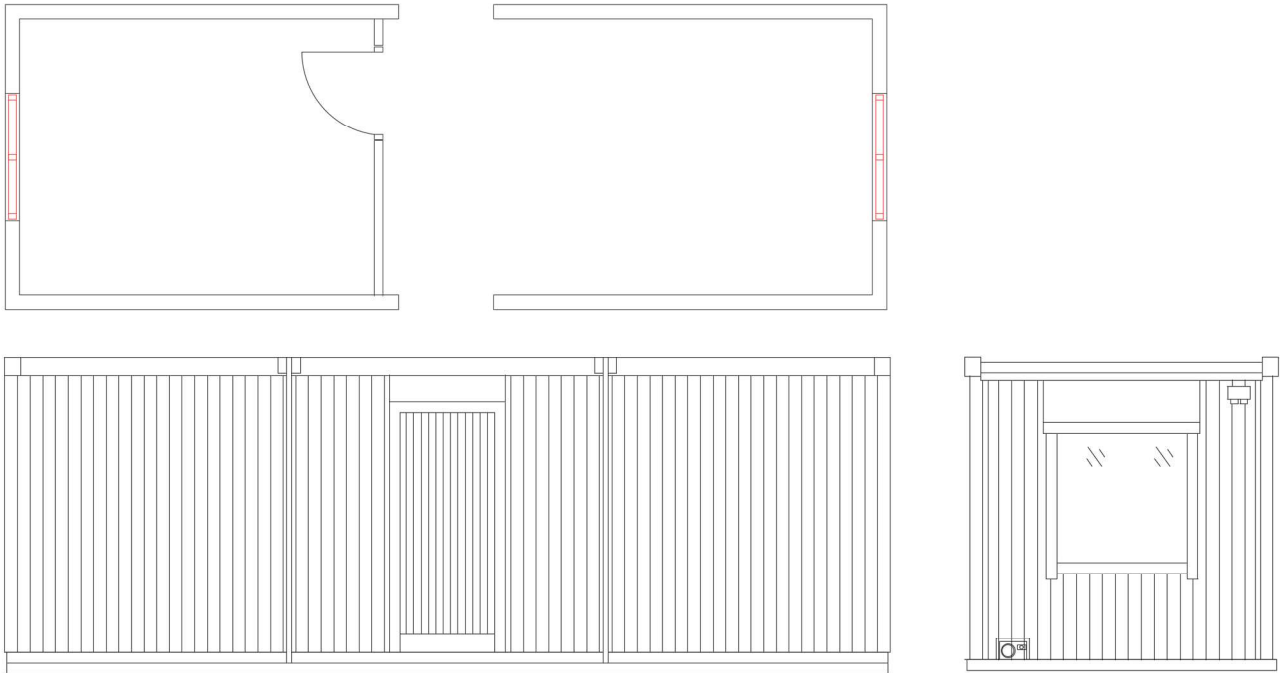

KUB LY

MODELLBESKRIVNING
20211209

R110 BÄCKNÄS

MODELL K1

Innervägg av glas, 120cm korridoröppning, gaffelfickor
L=8650, B=2980, H=3000, Vikt=4100

STANDARDUTRUSTNING

El, värme och ventilation

2 st Grundventilation, persienn o. galler
3 st Ledarmatur 15w Sensor, brytare
2 st Elradiator, 1000w höga
2 st Väggtuttag 2-vägs

TILLVAL

90cm öppning
Dörrgarderob
Ytterdörrkarm
Ytterdörrblad
VL100
VA-box