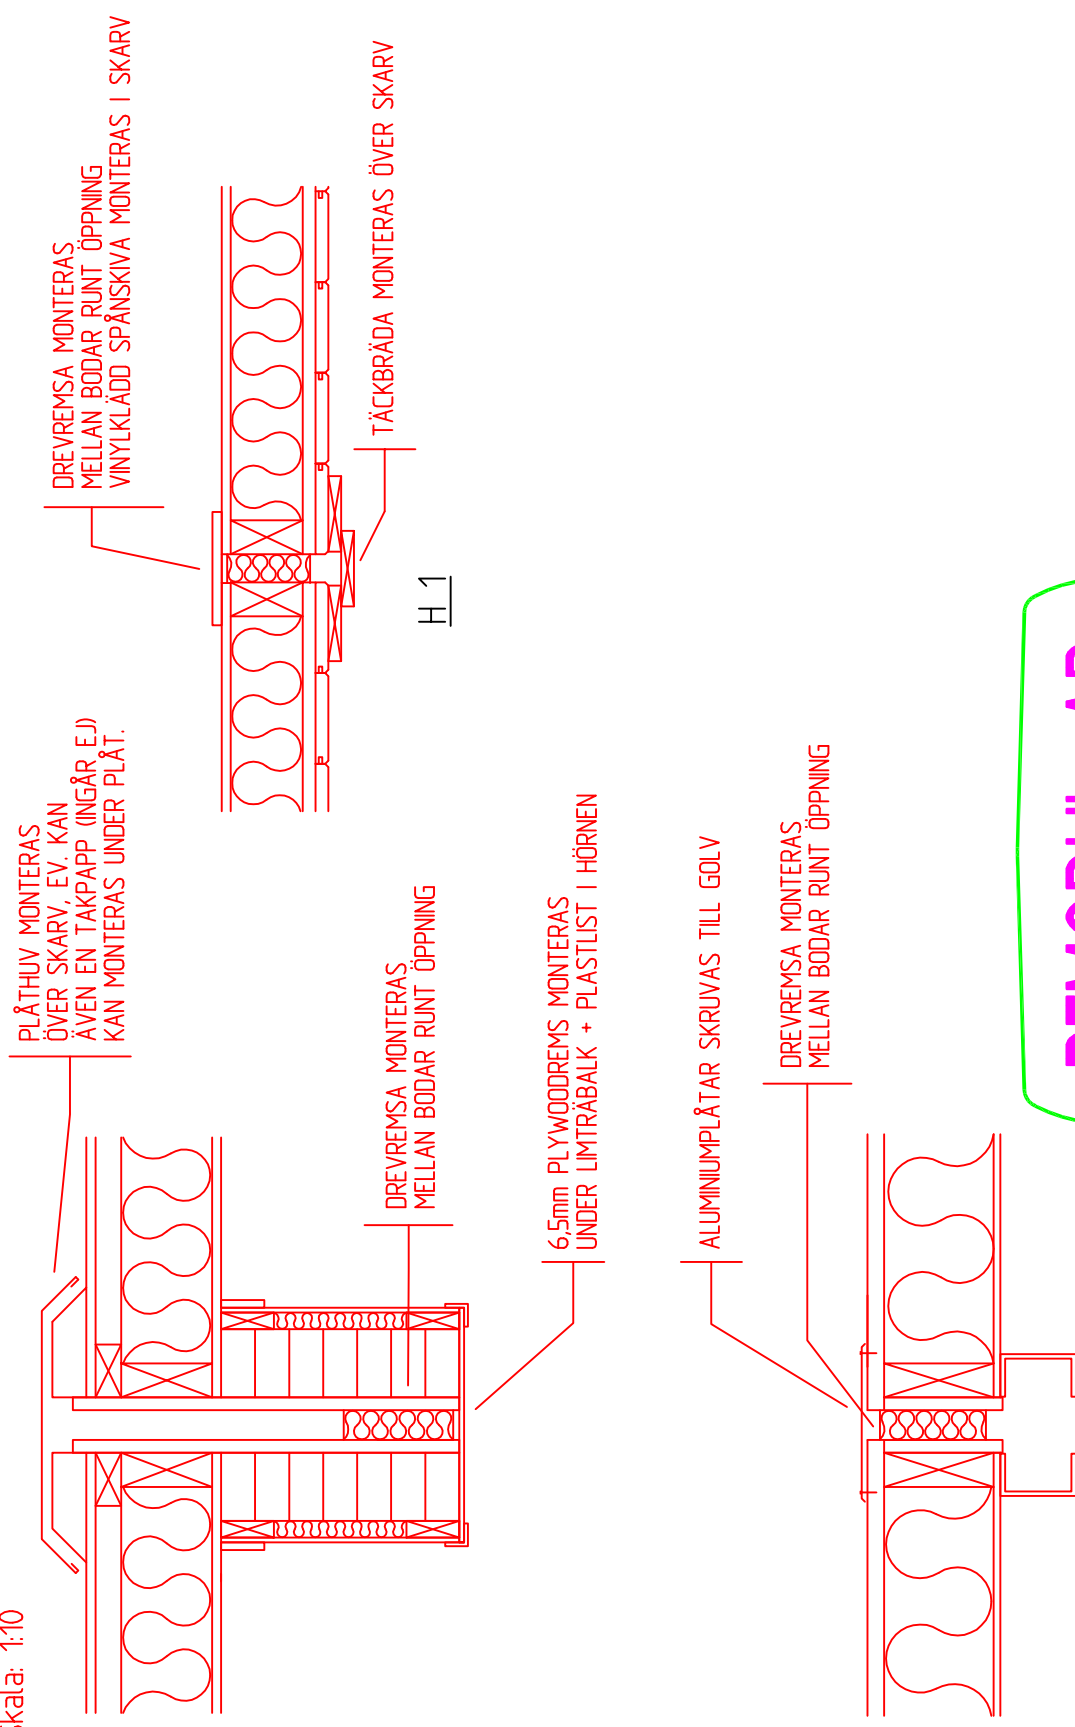

Docknings detaljer K-11:0F

Skala: 1:10

REMODUL AB

Telefon : 0950-134 44

Telefax : 0950-129 55